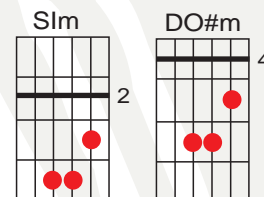

CANCIONERO SCHOENSTATT

MARÍA DE LA ALIANZA

LAM SIm
 Qué silencio más delicado
 MIM LAM (REM MIM)
 Amor, del amor más escondido
 LAM SIm
 Eres mujer puerta del cielo
 MIM LAM
 Tres colores adornan tu manto
 SIm SOLM
 Bajan las cascadas de los árboles
 REM
 Que caen hasta el suelo
 MIM
 Y llegan al santuario.

[CORO] LAM MIM
Quieres dar la mano y yo pedir la tuya
 FA#m DO#m
No puedo estar sin Ti, sin tu mirada pura
 REM LAM
Tu voz me llena el alma, María de la alianza
 SOLM MIM
Palabra hecha flor.

LAM SIm
 He cambiado todo mi canto
 MIM LAM (REM MIM)
 Sólo para soñar tu brisa
 LAM SIm
 Y no soy más que polvo en el camino
 MIM LAM
 Aunque no es polvo de tu olvido
 SIm SOLM
 Quiero ser un puente hacia el cielo
 REM
 Hecho de barro y de fuego
 MIM
 Que nace del santuario.

[CORO] LAM MIM
Quieres dar la mano y yo pedir la tuya
 FA#m DO#m
No puedo estar sin Ti, sin tu mirada pura
 REM LAM
Tu voz me llena el alma, María de la alianza
 SOLM MIM
Palabra hecha flor.
 LAM
hecha flor.