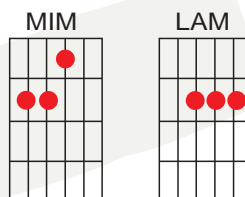

CANCIONERO SCHOENSTATT

TE ALABO EN VERDAD

MIM SI7
Aún en la tormenta,
MI7 LA7+
aún cuando arrecia el mar
FA#m SI7 MIM
Te alabo, te alabo en verdad.
MIM SI7 MI7 LA7+
Aún lejos de los míos, aún en mi soledad
FA#m SI7 MIM MI7
Te alabo, te alabo en verdad.

[CORO] LAM SI7
Pues sólo a Ti te tengo
SOL#M DO#m
Pues Tú eres mi heredad
FA#m SI7 MIM MI7
Te alabo, te alabo en verdad.

LAM SI7
Pues sólo a Ti te tengo Señor
SOL#M DO#m
Pues Tú eres mi heredad
FA#m SI7 LAM LAm MIM
Te alabo, te alabo en verdad.

MIM SI7 MI7 LAM
Aún en la tormenta, aún cuando arrecia el mar
FA#m SI7 MIM
Te alabo, te alabo en verdad.
MIM SI7 MI7 LAM
Aún sin muchas palabras, aunque no sé alabar
FA#m SI7 MI7
Te alabo, te alabo en verdad.