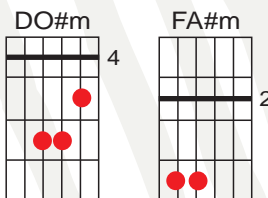

CANCIONERO SCHOENSTATT

TE ALABO EN VERDAD

MIM SI7
Aún en la tormenta,
MI7 LA7+
aún cuando arrecia el mar
FA#m SI7 MIM
Te alabo, te alabo en verdad.
MIM SI7 MI7 LA7+
Aún lejos de los míos, aún en mi soledad
FA#m SI7 MIM MI7
Te alabo, te alabo en verdad.

[CORO] LAM SI7
Pues sólo a Ti te tengo
SOL#M DO#m
Pues Tú eres mi heredad
FA#m SI7 MIM MI7
Te alabo, te alabo en verdad.

LAM SI7
Pues sólo a Ti te tengo Señor
SOL#M DO#m
Pues Tú eres mi heredad
FA#m SI7 LAM LAm MIM
Te alabo, te alabo en verdad.

MIM SI7 MI7 LAM
Aún en la tormenta, aún cuando arrecia el mar
FA#m SI7 MIM
Te alabo, te alabo en verdad.
MIM SI7 MI7 LAM
Aún sin muchas palabras, aunque no sé alabar
FA#m SI7 MI7
Te alabo, te alabo en verdad.