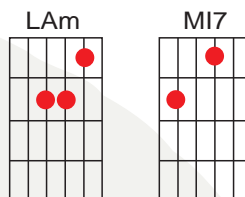

CANCIONERO SCHOENSTATT

TE ALABO EN VERDAD

MIM SI7
Aún en la tormenta,
MI7 LA7+
aún cuando arrecia el mar
FA#m SI7 MIM
Te alabo, te alabo en verdad.
MIM SI7 MI7 LA7+
Aún lejos de los míos, aún en mi soledad
FA#m SI7 MIM MI7
Te alabo, te alabo en verdad.

[CORO] LAM SI7
Pues sólo a Ti te tengo
SOL#M DO#m
Pues Tú eres mi heredad
FA#m SI7 MIM MI7
Te alabo, te alabo en verdad.

LAM SI7
Pues sólo a Ti te tengo Señor
SOL#M DO#m
Pues Tú eres mi heredad
FA#m SI7 LAM LAm MIM
Te alabo, te alabo en verdad.

MIM SI7 MI7 LAM
Aún en la tormenta, aún cuando arrecia el mar
FA#m SI7 MIM
Te alabo, te alabo en verdad.
MIM SI7 MI7 LAM
Aún sin muchas palabras, aunque no sé alabar
FA#m SI7 MI7
Te alabo, te alabo en verdad.