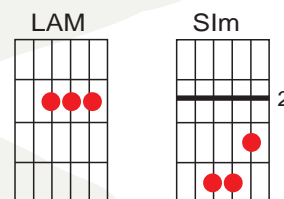

CANCIONERO SCHOENSTATT

SEÑORA

LAM **DO#m**
Señora, tómate la mano
REM **LAM** **MIM**
llévame a lo más hondo de mi mundo interior.

FA#m **REM MIM**
Señora, donde me siento libre
LAM **FA#m** **Slm MIM** **LAM**
Donde nace la vida, donde reina el amor.

LAM **DO#m**
Señora, son muchos mis pecados
REM **LAM** **MIM**
Son tantos mis defectos y es tan vasto el error.

LAM **DO#m**
Señora, es duro decidirse
REM **MIM**
Resolverse a cambiar, pero es hermoso pensar
LAM **DO#m**
Que puede ser un hombre nuevo
REM **LAM** **MIM**
Si me tomas la mano y yo lo quiero.