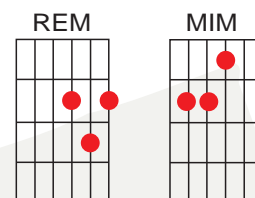

CANCIONERO SCHOENSTATT

SEÑORA

LAM **DO#m**
Señora, tómate la mano
REM **LAM** **MIM**
llévame a lo más hondo de mi mundo interior.

FA#m **REM MIM**
Señora, donde me siento libre
LAM **FA#m** **Slm MIM** **LAM**
Donde nace la vida, donde reina el amor.

LAM **DO#m**
Señora, son muchos mis pecados
REM **LAM** **MIM**
Son tantos mis defectos y es tan vasto el error.

LAM **DO#m**
Señora, es duro decidirse
REM **MIM**
Resolverse a cambiar, pero es hermoso pensar
LAM **DO#m**
Que puede ser un hombre nuevo
REM **LAM** **MIM**
Si me tomas la mano y yo lo quiero.